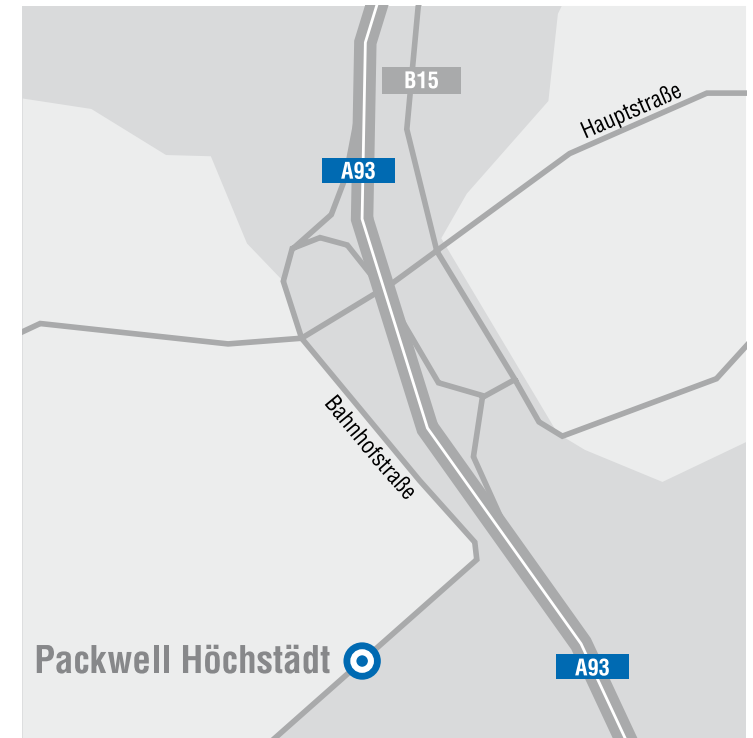

Anfahrt

Packwell Höchstädt

| Verpackung | Service

Wellpappe Forchheim GmbH & Co. KG
Packwell Höchstädt
Bahnhofstraße 48
95186 Höchstädt
Telefon +49 9235 9814-0
Telefax +49 9235 9814-44
info@packwell-hoechstaedt.de
www.packwell-hoechstaedt.de

- > Nehmen Sie auf der A 93 die Ausfahrt Höchstädt.
- > Die Bahnhofstraße befindet sich direkt am Ortseingang in westlicher Richtung.
- > Folgen Sie dem Straßenverlauf für ca. 500 Meter.
- > Sie finden uns in der Bahnhofstraße 48.